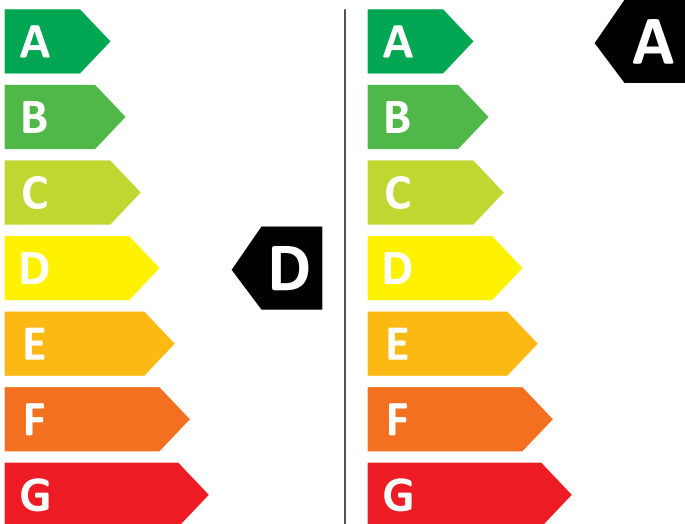

ENERG

Electrolux

EW8WP261PB 914611312

💧 307 kWh/100

💧 51 kWh/100

6,0 kg

10,0 kg

75 L